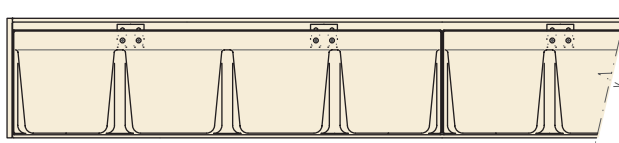

コースロープの
出し入れがカンタン、
便利!!

FRP
25m・50m

コースロープ収納ボックス

- ベンチ部分が全開するのでコースロープの出し入れがカンタン!
- シーズンオフの収納も曲げずに収納できるのでコースロープが破損しづらい。
- 奥行が44.5cmとコンパクトなので、壁やフェンス際のスペースを有効利用します。
- FRP強化樹脂製で耐久性に優れさびにくい!

仕様

(25m仕様)		
概要	全長	25,640mm
	全幅	445mm
	全高	405mm
	収納能力	φ75 コースロープ 10本 収納可能
	重量	合計 約304kg (1ユニット当たり約38kg)
材質	不飽和ポリエステル樹脂をガラス繊維で強化し ハンドレイアップ成形したもの	
構成部材	収納ユニット	FRP型成形(アンカー固定)
	座部ユニット	FRP型成形(ガスダンパー付開閉式)
	端部パネル	ABS
表面色	アイボリー:T22-85D マンセル値2.5Y8.5/2	

詳細

●平面図

1590x16

●正面図

20

3200x8台

●断面図

445