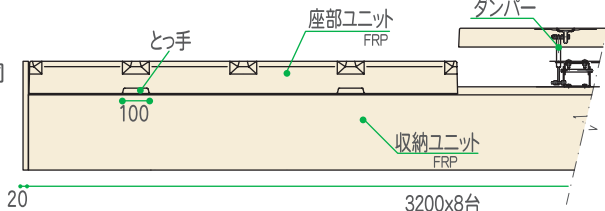

コースロープの
出し入れがカンタン、
便利!!

FRP
25m・50m

コースロープ収納ボックス

- ベンチ部分が全開するのでコースロープの出し入れがカンタン!
- シーズンオフの収納も曲げずに収納できるのでコースロープが破損しづらい。
- 奥行が44.5cmとコンパクトなので、壁やフェンス際のスペースを有効利用します。
- FRP強化樹脂製で耐久性に優れさびにくい!

仕様

(25m仕様)		
概要	全長	25,640mm
	全幅	445mm
	全高	405mm
	収納能力	φ75 コースロープ 10本 収納可能
	重量	合計 約304kg (1ユニット当たり約38kg)
材質	不飽和ポリエステル樹脂をガラス繊維で強化し ハンドレイアップ成形したもの	
構成部材	収納ユニット	FRP型成形(アンカー固定)
	座部ユニット	FRP型成形(ガスダンパー付開閉式)
	端部パネル	ABS
表面色	アイボリー:T22-85D マンセル値2.5Y8.5/2	

詳細

●平面図

1590x16

●正面図

20

3200x8台

●断面図

445