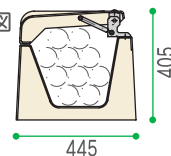

コースロープの
出し入れがカンタン、
便利!!

FRP
25m・50m

コースロープ収納ボックス

- ベンチ部分が全開するのでコースロープの出し入れがカンタン!
- シーズンオフの収納も曲げずに収納できるのでコースロープが破損しづらい。
- 奥行が44.5cmとコンパクトなので、壁やフェンス際のスペースを有効利用します。
- FRP強化樹脂製で耐久性に優れさびにくい!

仕様

(25m仕様)		
概要	全長	25,640mm
	全幅	445mm
	全高	405mm
	収納能力	φ75 コースロープ 10本 収納可能
	重量	合計 約304kg (1ユニット当たり約38kg)
材質	不飽和ポリエステル樹脂をガラス繊維で強化し ハンドレイアップ成形したもの	
構成部材	収納ユニット	FRP型成形(アンカー固定)
	座部ユニット	FRP型成形(ガスダンパー付開閉式)
	端部パネル	ABS
表面色	アイボリー:T22-85D マンセル値2.5Y8.5/2	

詳細

●平面図

1590x16

●正面図

20

3200x8台

●断面図

445