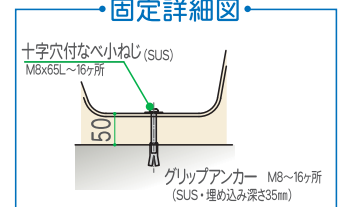

●固定詳細図

- ■25m(64人席)タイプの他に50m(128人席)タイプもあります。詳しくはお問い合わせ下さい。
- ■この仕様は、予告なく若干変更がある場合もありますのでご了承下さい。

製品のご注文・お問い合わせは

●製造

株式会社 海道工業

●販売

NACKS ナック・ケイ・エス株式会社

■本社 〒910-3145 福井県福井市串野町8-20
TEL 0776-83-1188 FAX 0776-83-1288

■東京支店 〒343-0844 埼玉県越谷市大間野町3-68
TEL 048-987-3033 FAX 048-987-0633

■熊本支店 〒869-1102 熊本県菊池郡菊陽町大字原水5598-3
TEL 096-232-0600 FAX 096-232-2418