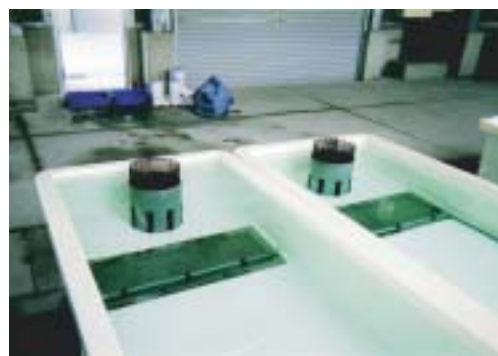

URL <http://www.nacks.co.jp/> e-mail postmaster@nacks.co.jp

養殖水槽

●FRAとは

- ・FRAとは、表面層がアクリル樹脂で裏面を強化プラスチックで補強した複合材です。
- ・水晶のような光沢を持ち、年月が経っても変色したり、色調の衰えはほとんどありません。
- ・藻、汚れが付着しにくく、清掃も簡単です。
- ・耐候性が良く、日光、風雨による強度の劣化がなく、長時間の屋外使用にも耐えます。
- ・一部の有機溶剤を除いて、希酸、アルカリ、ガソリン、マシン油等には侵されません。
- ・水槽本体には、アクリル樹脂の裏面にFRP(ガラス繊維強化プラスチック)で強化してありますので、丈夫で長持ちします
- ・ナックの養殖水槽はFRAの他にFRPもお選び頂けます。

養殖水槽

設置例
あわび養殖水槽

養殖水槽

設置例
あわび養殖水槽

設置

製造